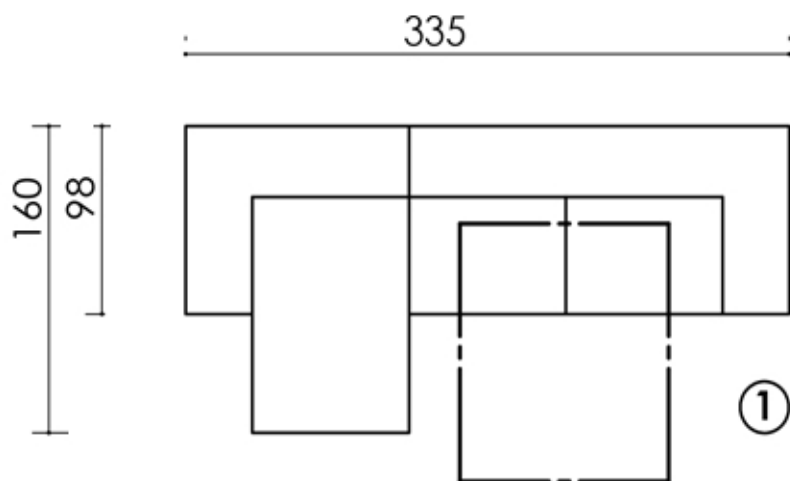

Giacomo

1 -Угловой диван с бельевым коробом и механизмом трансформации Инфагрид 162. Спальное 143*186,

2 -Прямой диван с бельевым коробом и механизмом трансформации Инфагрид 162. Спальное 143*186.

3 -Кресло