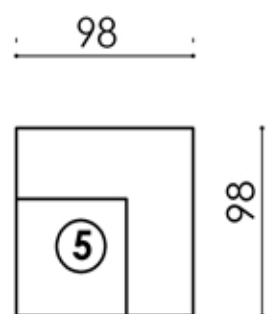

Giacomo

1 -Угловой диван с бельевым коробом и механизмом трансформации Инфагрид 162. Спальное 143*186,

2 -Прямой диван с бельевым коробом и механизмом трансформации Инфагрид 162. Спальное 143*186.

3 -Кресло