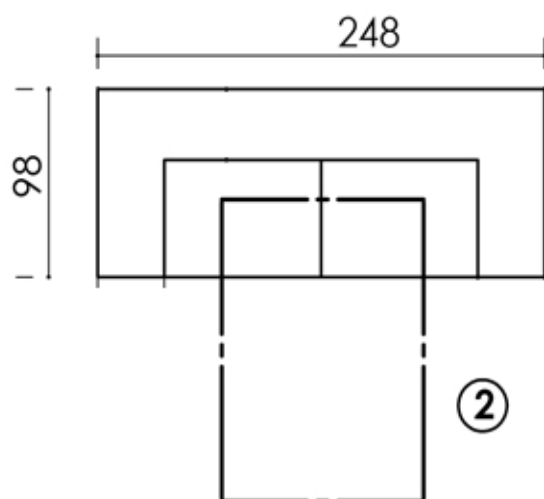

Giacomo

1 -Угловой диван с бельевым коробом и механизмом трансформации Инфагрид 162. Спальное 143*186,

2 -Прямой диван с бельевым коробом и механизмом трансформации Инфагрид 162. Спальное 143*186.

3 -Кресло

4 -Модуль - Угловой сектор

5 -Модуль полукресло с локотником

6 -Пуф прямоугольный

7 -Пуф круглый