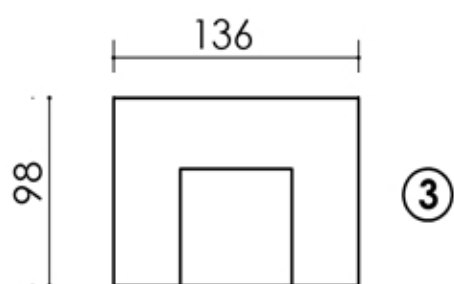

Giacomo

1 -Угловой диван с бельевым коробом и механизмом трансформации Инфагрид 162. Спальное 143*186,

2 -Прямой диван с бельевым коробом и механизмом трансформации Инфагрид 162. Спальное 143*186.

3 -Кресло