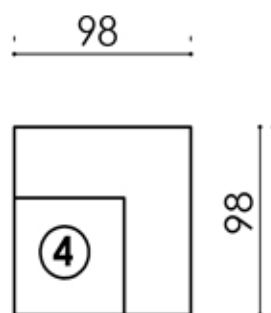

Giacomo

1 -Угловой диван с бельевым коробом и механизмом трансформации Инфагрид 162. Спальное 143*186,

2 -Прямой диван с бельевым коробом и механизмом трансформации Инфагрид 162. Спальное 143*186.

3 -Кресло