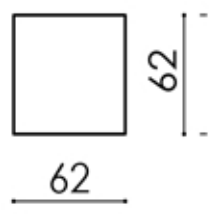

Giacomo

1 -Угловой диван с бельевым коробом и механизмом трансформации Инфагрид 162. Спальное 143*186,

2 -Прямой диван с бельевым коробом и механизмом трансформации Инфагрид 162. Спальное 143*186.

3 -Кресло